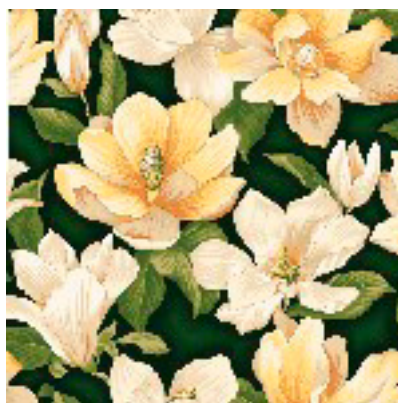

Natürlich haben wir auch ein paar neue Stoffe für Sie, die bereits Lust auf Frühling machen.

Sie finden diese Stoffe auf unserer Homepage unter Stoffe - Serie - Camden.

Preis 15,- EUR/ Meter

Vielleicht dürfen es auch schon ein paar Magnolien sein. Diese Stoffe von Benartex finden Sie unter Stoffe - Serien - Flowershow.

Preis 15,- EUR/ Meter

Benötigen Sie für Ihren Quilt vielleicht noch einen passenden Rückseitenstoff? Hier kommen zwei neue Farben von Merrivale - schoko und dunkelgrün. Die Stoffe sind **108 inch breit, also ca. 274 cm** und kosten nur **15,- EUR/ Meter**.